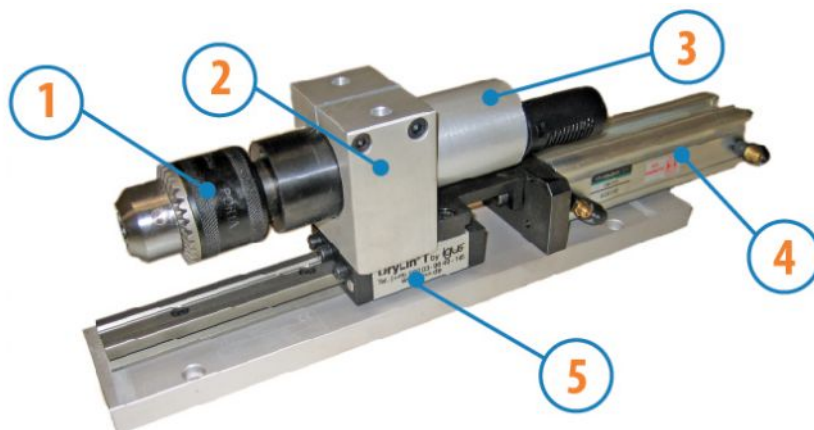

Bohreinheiten

Motoren für UFM

Für die Merkmale der Motoren verweisen wir auf den Abschnitt „Druckluftmotoren“.

Datenblatt
LFB1D

1. Eje cilíndrico de chaveta
2. Zona de toma
3. Ingresos de aire
4. Descarga de aire

Produktdatenblätter

Merkmale	LEISTUNG 190 Watt
Modell	LFB1D
Bestellnr.	8711183.1 A